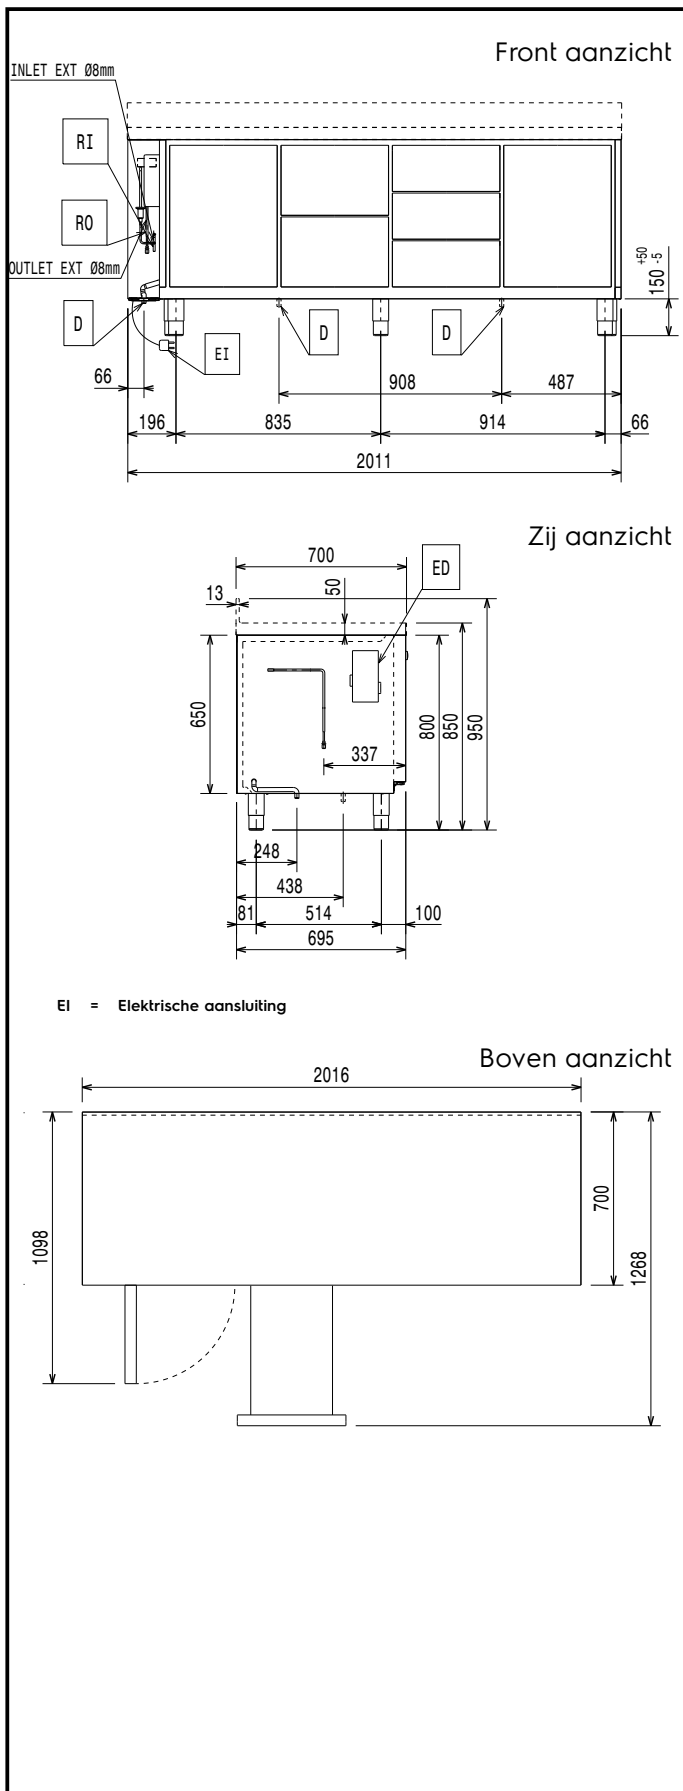

**Koel- en vrieswerkbanken
Ecostore HP koelwerkbank, 590 lt, 4
deuren, vlak werkblad, R134a, R513a,
R426a, remote**

ARTIKEL _____

MODEL _____

NAAM _____

SIS _____

AIA _____

**710414 (EJ4RRRAAAA)**Koelwerkbank, 4 deuren,
vlak werkblad, -2/+10°C,
R134a, R513a, R426a,
remote, 230V-50/60-1N

Elektra

Voltage	710414 (EJ4RRAAAA)	220-240 V/1 ph/50/60 Hz
Elektrisch max. vermogen		0.03 kW
Stekker type		CE-SCHUKO

Algemene gegevens

Bruto inhoud	590 lt
Netto inhoud	327 lt
Aantal deuren	4
Draairichting deur	1 links en 3 rechts draaiend
Externe afmetingen, lengte	2016 mm
Externe afmetingen, breedte	700 mm
Externe afmetingen, hoogte	850 mm
Interne afmetingen, lengte	1706 mm
Interne afmetingen, breedte	560 mm
Interne afmetingen, hoogte	510 mm
Gewicht, netto	120 kg
Hoogte verstelling	-5/50 mm
Extern materiaal	Roestvrijstaal 1.4301 (AISI304)
Intern materiaal	Roestvrijstaal 1.4301 (AISI304)
Externe achterwand	Gegalvaniseerd staal
Werkblad	Roestvrijstaal